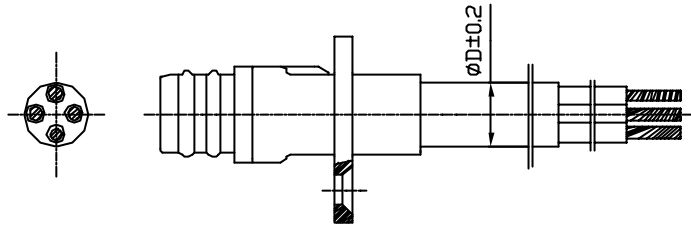

VISTA DA
VIEW FROM X-X

CAVIO CONNETTORE ESTRAIBILE E TERRA INTEGRALE-Lunghezza standard 10m
REMOVABLE CABLE CONNECTOR AND INTEGRAL EARTH-Standard length 10m

Tipo di cavo Cable type	Sezione Sect.	$\varnothing D(\text{mm})$
Neoprene-H07RN-F	4x1.5mm ²	10.7
PVC-H05VV-F	4x1.5mm ²	9

Dati tecnici per le pompe periferiche Sumoto ONK 4"
Technical data for Sumoto peripheral pump ONK 4" series.

Tipo Type		kW	Hp	H (mm)	Peso Weight Kg
MonoPhase-1 ϕ V220/50-60Hz	ONK 075	0.55	0.75	439	12.5
	ONK 100	0.75	1	464	13.5
	ONK 150	1.1	1.5	525	15
TriPhase-3 ϕ V380/50-60Hz	ONK 075	0.55	0.75	424	12
	ONK 100	0.75	1	439	12.5
	ONK 150	1.1	1.5	490	14