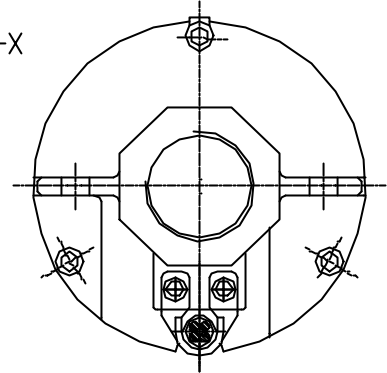

VISTA DA
VIEW FROM X-X

CAVIO CONNETTORE ESTRAIBILE E TERRA INTEGRALE-Lunghezza standard 10m
REMOVABLE CABLE CONNECTOR AND INTEGRAL EARTH-Standard length 10m

Tipo di cavo Cable type	Sezione Sect.	$\varnothing D(\text{mm})$
Neoprene-H07RN-F	4x1.5mm ²	10.7
PVC-H05VV-F	4x1.5mm ²	9

Dati tecnici per le pompe periferiche Sumoto ONK 4"
Technical data for Sumoto peripheral pump ONK 4" series.

Tipo Type		kW	Hp	H (mm)	Peso Weight Kg
MonoPhase-1 ϕ V220/50-60Hz	ONK 075	0.55	0.75	439	12.5
	ONK 100	0.75	1	464	13.5
	ONK 150	1.1	1.5	525	15
TriPhase-3 ϕ V380/50-60Hz	ONK 075	0.55	0.75	424	12
	ONK 100	0.75	1	439	12.5
	ONK 150	1.1	1.5	490	14